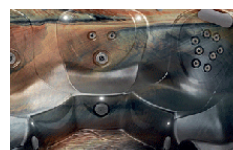

Toskanasonne